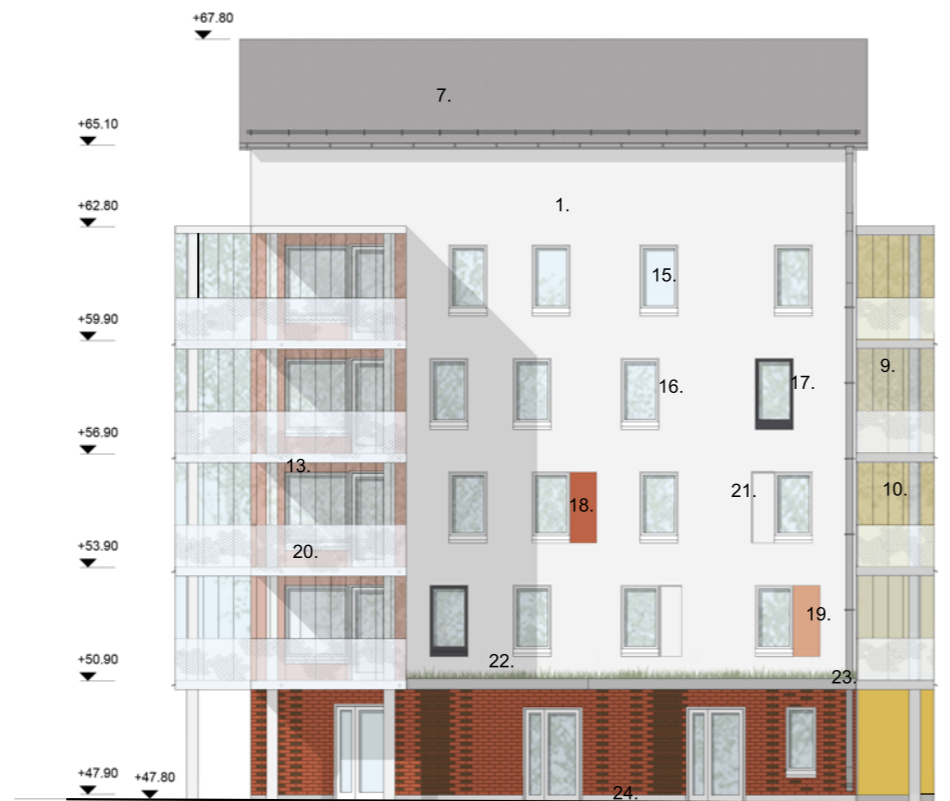

1. Rappaus, valkoinen
2. Rappaus, harmaa
3. Rappaus, sävy Weber Modern MD103
4. Rappaus, sävy Weber Modern MD101
5. Rappaus, sävy Weber Modern MD102
6. Rappaus, sävy Weber Modern MD111
7. Huopakatto, vaaleanharmaa
8. Tiililaatta, Wienerberger 285x20x85 Kirjava punainen ja Antrasiitti, sauma 15mm, Weber Vetonit Pudas 155, erilaisia ladontoja
9. Maalattu betoni, Tikkurila Symphony H301
10. Maalattu betoni, Tikkurila Symphony K301
11. Maalattu betoni, Tikkurila Symphony J307
12. Maalattu betoni, Tikkurila Symphony L307
13. Maalattu betoni, Tikkurila Symphony N315
14. Maalattu betoni, Tikkurila Symphony V315
15. Lasi, kirkas
16. Ikkunanpuite ja -pelti, valkoinen RR20
17. Ikkunanpuite ja -pelti, tummanharmaa RR23
18. Värillinen rappaus, sävy Weber Modern MD151
19. Värillinen rappaus, sävy Weber Modern MD121
20. Silkkipainettu lasi
21. Korkeakiiltainen syvennys rappauksessa
22. Viherkatto
23. Pelti, vaaleanharmaa RR21
24. Vaaleanharmaa betoni
25. Puuverhouksena pystypanelointi 95mm, kuultokäsittely esim Valtti Color Extra, sävy 5050 Mesi
26. Puurimoitus, kuultokäsittely esim. Valtti Color Extra, sävy 5056 Kettu
27. Puurimoitus, kuultokäsittely esim. Valtti Color Extra, sävy 5052 Pouta
28. Puuverhouksena pystypanelointi 95mm, kuultokäsittely esim Valtti Color Extra, sävy 5088 Turve
29. Puuverhouksena pystypanelointi 95mm, kuultokäsittely esim Valtti Color Extra, sävy 5060 Lumi
30. Pulpettikatto, Kermi vaaleanharmaa
31. Kuultokäsittelypuu esim. Valtti Color Extra, sävy 5060 Lumi
32. Pelti vaaleanharmaa RR23